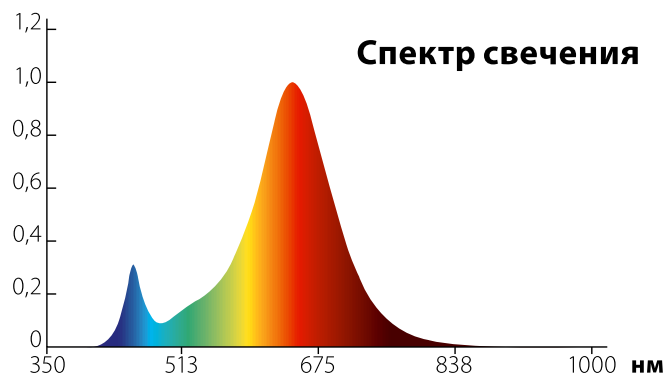

стимулирует половое созревание птицы

повышает яйценоскость

Рекомендуемая площадь освещения светодиодной лампой

4-5 м²

при высоте подвеса 2 м