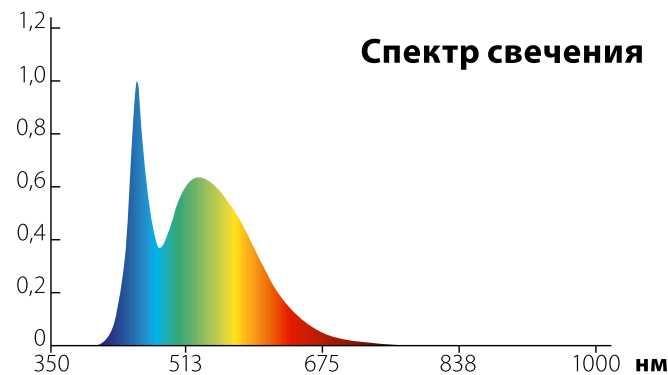

СИНЕ-ЗЕЛЕНЫЙ СПЕКТР

для фотостимуляции
бройлеров

Рекомендуемая площадь
освещения светодиодной лампой

4–5 м²

при высоте подвеса 2 м

25 000
ЧАСОВ СЛУЖБЫ

СКОРО НА СКЛАДЕ

Наименование